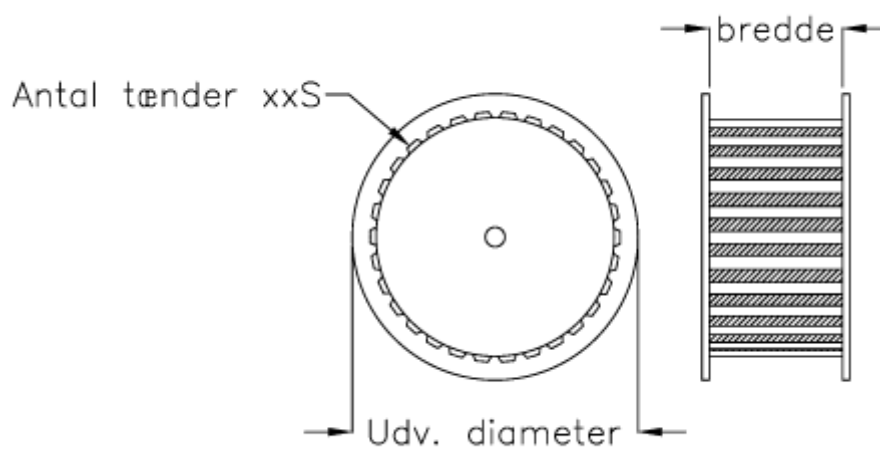

Varenummer: 603772621048
Beskrivelse: Gates tandremskive PCGT 8M - 48S 12
for taperbøsning 2012

Mål

Antal tænder	= 48
Bredde	= 12-21-36-62
Middelmål	= 122.23
Type	= 8M - 48S - xx
Udvendig diameter	= 127.00